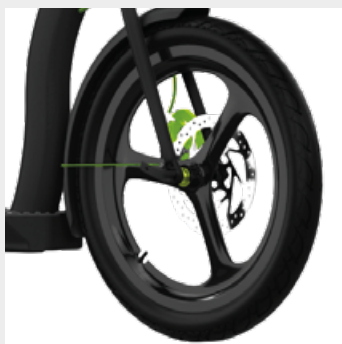

ROZBIJ PRAVIDLA,
BUĎ **V POHYBU**

20" přední kolo
16" zadní kolo

Výkonné přední LED světlo

Přední a zadní kotoučová brzda

elektrická koloběžka

Active Bike je společností Argento vyvinutý inovativní koncept propojující flexibilitu elektrické koloběžky se stabilitou elektrokola. Jeho velká kola (20" vpředu a 16" vzadu) doplněná o dvojitou kotoučovou brzdou zaručují plynulost a pohodlí jízdy, což z Active Bike dělá perfektní alternativní způsob přepravy, vhodný nejen pro pohyb po městě, ale také pro delší cesty jako např. každodenní dojíždění.

TECHNICKÁ SPECIFIKACE

| | |
|-----------------------------|--|
| RYCHLOST | Rychlost 1: do 6 km/h rychlost 2: do 20 km/h rychlost 3: do 25km/h (max. rychlost) |
| MAX. STOUPÁNÍ | 15% |
| BRZDY | Přední a zadní kotoučové |
| KOLA | 20" front and 16" rear wheels |
| OSVĚTLENÍ | Front and rear LED lights |
| DISPLEJ | LCD display |
| MOTOR | 350W brushless |
| IP TŘÍDA KRYTÍ | IP54 |
| RÁM | aluminium |
| ŘIDÍTKA A TYČ ŘÍZENÍ | Easy-folding closure system |
| PROVOZNÍ TEPLoty | -10°C / +50°C |
| URČENÍ | Age: 16+ yo / Height: 130-200cm |
| MAX. ZATÍŽENÍ | 100kg |
| BATERIE | 36v 10.4Ah 375Wh |
| NABÍJECÍ ADAPTÉR | EU Standard DC 2.1 Charger 42V 1.5A |
| DOBA NABÍJENÍ | 3-4 hours |
| DOJEZD | 20-25km, range varies depending on driving style and external conditions |
| HMOTNOST | 14Kg |
| HMOTNOST BALENÍ | 17Kg |
| ROZMĚRY KOLOBĚŽKY | 1540 x 160 x 1210mm |
| ROZMĚRY SLOŽENÉ K. | 1540 x 160 x 1030mm |
| ROZMĚRY BALENÍ | 1400 x 170 x 605mm |