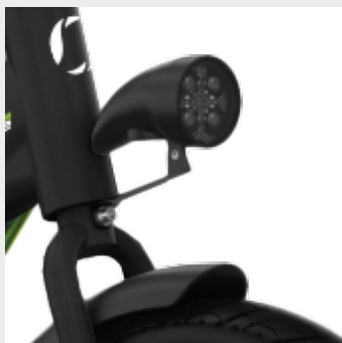

ROZBIJ PRAVIDLA,
BUĎ **V POHYBU**

20" přední kolo
16" zadní kolo

Výkonné přední LED světlo

Přední a zadní kotoučová brzda

elektrická koloběžka

Active Bike je společností Argento vyvinutý inovativní koncept propojující flexibilitu elektrické koloběžky se stabilitou elektrokola. Jeho velká kola (20" vpředu a 16" vzadu) doplněná o dvojitou kotoučovou brzdou zaručují plynulost a pohodlí jízdy, což z Active Bike dělá perfektní alternativní způsob přepravy, vhodný nejen pro pohyb po městě, ale také pro delší cesty jako např. každodenní dojíždění.

TECHNICKÁ SPECIFIKACE

| | |
|-----------------------------|--|
| RYCHLOST | Rychlost 1: do 6 km/h rychlost 2: do 20 km/h rychlost 3: do 25km/h (max. rychlost) |
| MAX. STOUPÁNÍ | 15% |
| BRZDY | Přední a zadní kotoučové |
| KOLA | 20" front and 16" rear wheels |
| OSVĚTLENÍ | Front and rear LED lights |
| DISPLEJ | LCD display |
| MOTOR | 350W brushless |
| IP TŘÍDA KRYTÍ | IP54 |
| RÁM | aluminium |
| ŘIDÍTKA A TYČ ŘÍZENÍ | Easy-folding closure system |
| PROVOZNÍ TEPLoty | -10°C / +50°C |
| URČENÍ | Age: 16+ yo / Height: 130-200cm |
| MAX. ZATÍŽENÍ | 100kg |
| BATERIE | 36v 10.4Ah 375Wh |
| NABÍJECÍ ADAPTÉR | EU Standard DC 2.1 Charger 42V 1.5A |
| DOBA NABÍJENÍ | 3-4 hours |
| DOJEZD | 20-25km, range varies depending on driving style and external conditions |
| HMOTNOST | 14Kg |
| HMOTNOST BALENÍ | 17Kg |
| ROZMĚRY KOLOBĚŽKY | 1540 x 160 x 1210mm |
| ROZMĚRY SLOŽENÉ K. | 1540 x 160 x 1030mm |
| ROZMĚRY BALENÍ | 1400 x 170 x 605mm |