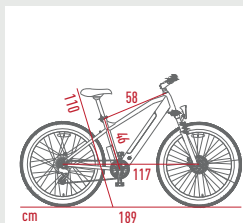

PERFORMANCE

mountain e-bike

KOLA	27,5" x 2,3" značky KENDA
ŘÁFKY	dvoustěnné, černé hliníkové, černý výplet
BRZDY	kotoučové hydraulické TEKTRU HD-T285, ergonomické brzdové páky TEKTRU
ŘAZENÍ	Shimano Acera 7 rychlostí
PŘEDNÍ VIDLICE	ZOOM modelová řada VAXA
KLIKY	PROWHEEL model PIONEER (Deluxe) 44 zubů
PEDÁLY	hliníkové, VP model VP-565
RÁM	hliníkový hydroformovaný
MAX. RYCHLOST	25 km/h
SEDLO	SELLE ROYAL model VIVO
SEDLOVÁ TRUBKA	hliníková
ŘIDÍTKA	hliníková, ZOOM model SPORT
GRIPY	VP, gumové s hliníkovými lock-on koncovkami
OSVĚTLENÍ	LED značka SPANNINGA, přední model HL 1900 s ovládním z displeje, zadní integrované do sedlové trubky s vlastní baterií
DISPLEJ	APT, LCD displej model 500S, voděodolný IP67, informace na displeji: 5 úrovní asistence, indikátor baterie, zapnutí a vypnutí osvětlení, počítadlo kilometrů s dodatečnými funkcemi
MOTOR	XF 36V 250W, v zadním náboji
BLATNÍKY	nejsou součástí výbavy
STOJAN	zadní, na stranu
NOSIČ	není součástí výbavy
MAX. ZATÍŽENÍ	110 kg
BATERIE	LG 36V 12,8Ah 461Wh
NABÍJECÍ ADAPTÉR	42V 2A
DOBA NABÍJENÍ	4-6 hodin
DOJEZD	od 40 do 80 km, tento údaj závisí na: stupni asistence šlapání, hmotnosti jezdce, síly vydané při šlapání, tlaku pneumatik, stavu a sklonu vozovky, množství rozjezdů a zastavení
HMOTNOST BATERIE	2,7 kg
HMOTNOST BEZ BATERIE	21,3 kg
CELKOVÁ HMOTNOST	24 kg
ROZMĚRY BALENÍ	150 x 26 x 90 cm

Rozměry

Plně integrovaná baterie v rámu

Odpružená vidlice ZOOM

Voděodolný LCD displej

AB-PM-G20 | 8052870480613

AB-PM-B20 | 8052870480620